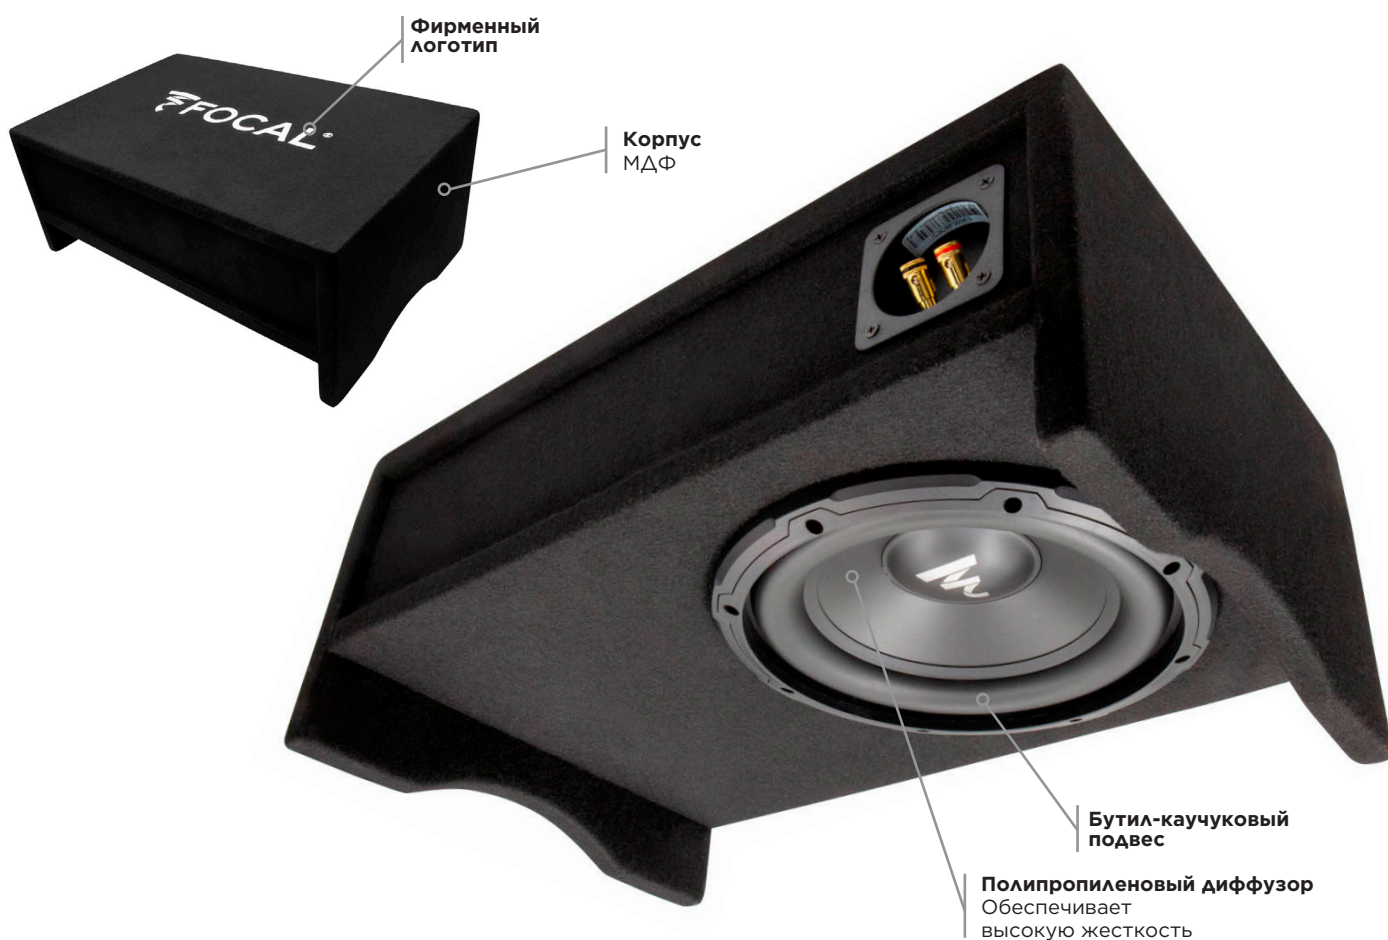

## SUB 10 BOX

### Пассивный корпусной сабвуфер

Пассивный корпусной сабвуфер Focal SUB 10 BOX имеет компактные размеры и поэтому легко помещается в багажник практически любого автомобиля. Его размер — не единственная замечательная особенность: он также прост в использовании и обеспечивает качественный и мощный бас благодаря 10-дюймовому сабвуферу номинальной мощностью RMS - 250 Вт. Focal SUB 10 BOX идеально дополняет 2-х или 3-х полосную аудиосистему, оставаясь незаметным, при этом обеспечивая точный и динамичный бас.

С этим пассивным корпусным сабвуфером вы откроете для себя новое удовольствие от всех звуковых нюансов во время поездки.

#### Ключевые особенности

- Глубокий и мощный бас
- Прочная конструкция
- Высокая мощность
- Компактный корпус
- Фирменный логотип

Тип	Пассивный корпусной сабвуфер
Размер сабвуфера	25 мм
Диффузор	Полипропилен
Магнит	Ферритовый
Подвес	Бутил-Каучуковый
Макс. мощность	500 Вт
Ном. мощность	250 Вт RMS
Чувствительность (2.83Вт/1м)	85 Дб
Импеданс	4 Ом