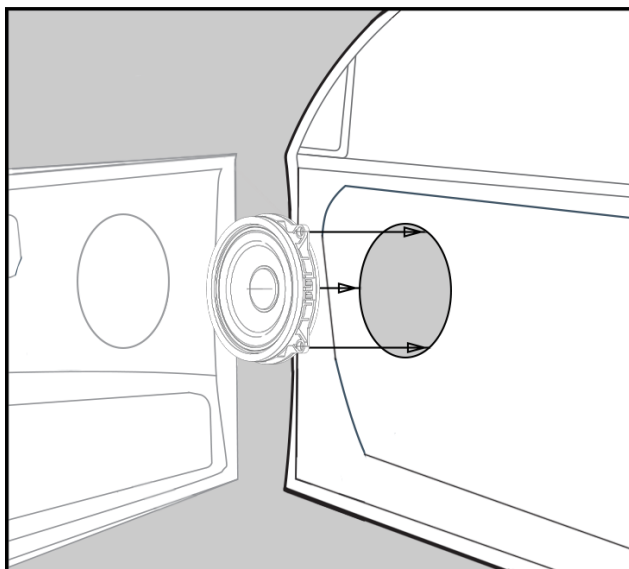

Кроссовер HDO-420C BMW

Сабвуфер HDO-815S BMW

Высокочастотный динамик НДО-420С BMW

Среднечастотный динамик НДО-420С BMW

Не устанавливайте кроссовер в местах, где возможно образование влаги, например – под ковровым покрытием пола салона, рядом с кондиционером и т.п. Также имейте ввиду, что размещение кроссовера рядом с сильноточными цепями бортовой сети может привести к помехам в звуковом тракте.