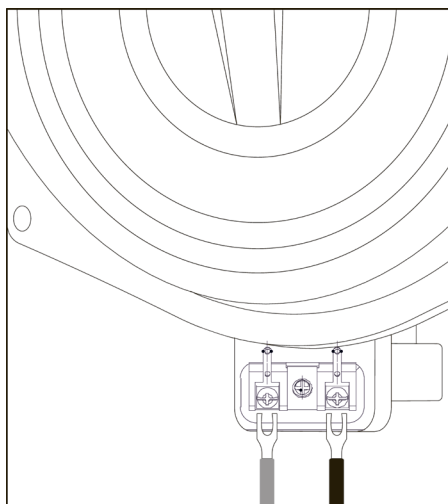

Сабвуфер HDO-815S BMW