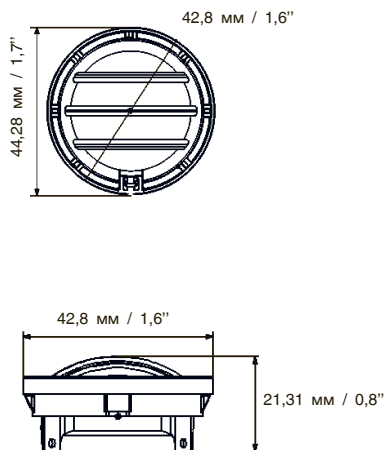

Высокочастотный динамик HDO-420C BMW