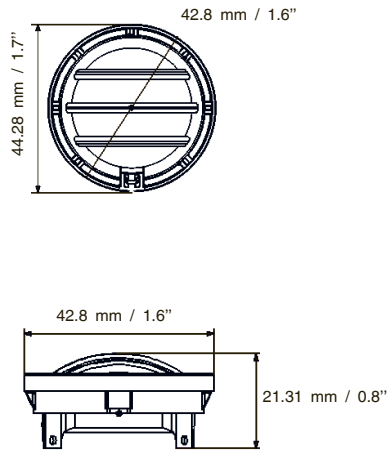

Tweeter HDO-420C BMW