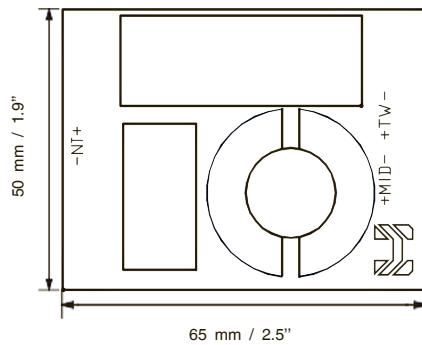

Crossover HDO-420C BMW