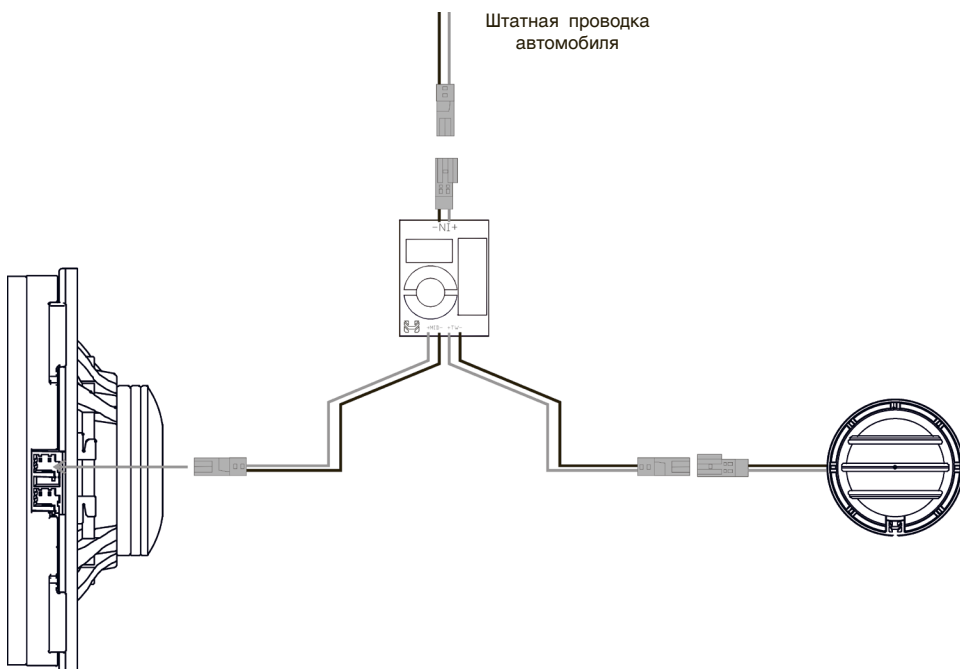

Кроссовер HDO-420C BMW

Сабвуфер HDO-815S BMW

Высокочастотный динамик НДО-420С BMW

Среднечастотный динамик НДО-420С BMW

Не устанавливайте кроссовер в местах, где возможно образование влаги, например – под ковровым покрытием пола салона, рядом с кондиционером и т.п. Также имейте ввиду, что размещение кроссовера рядом с сильноточными цепями бортовой сети может привести к помехам в звуковом тракте.