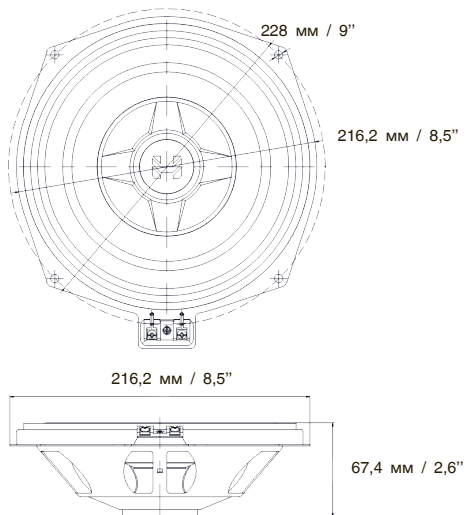

Среднечастотный динамик HDO-420C BMW

Сабвуфер HDO-815S BMW