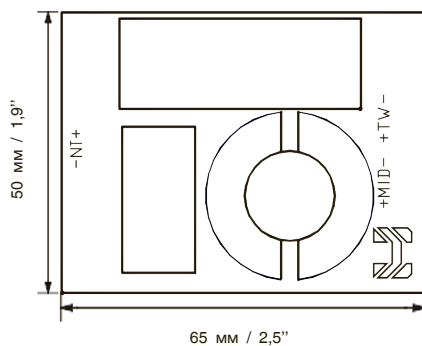

Кроссовер HDO-420C BMW