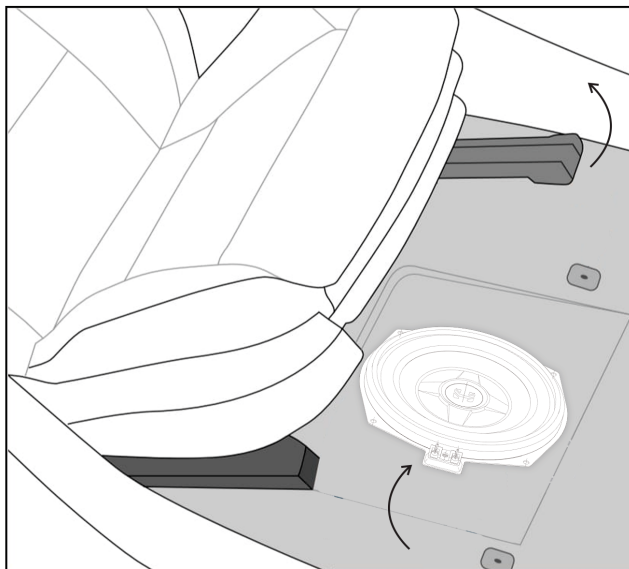

Кроссовер HDO-420C BMW

Сабвуфер HDO-815S BMW

Высокочастотный динамик НДО-420С BMW

Среднечастотный динамик НДО-420С BMW

Не устанавливайте кроссовер в местах, где возможно образование влаги, например – под ковровым покрытием пола салона, рядом с кондиционером и т.п. Также имейте ввиду, что размещение кроссовера рядом с сильноточными цепями бортовой сети может привести к помехам в звуковом тракте.